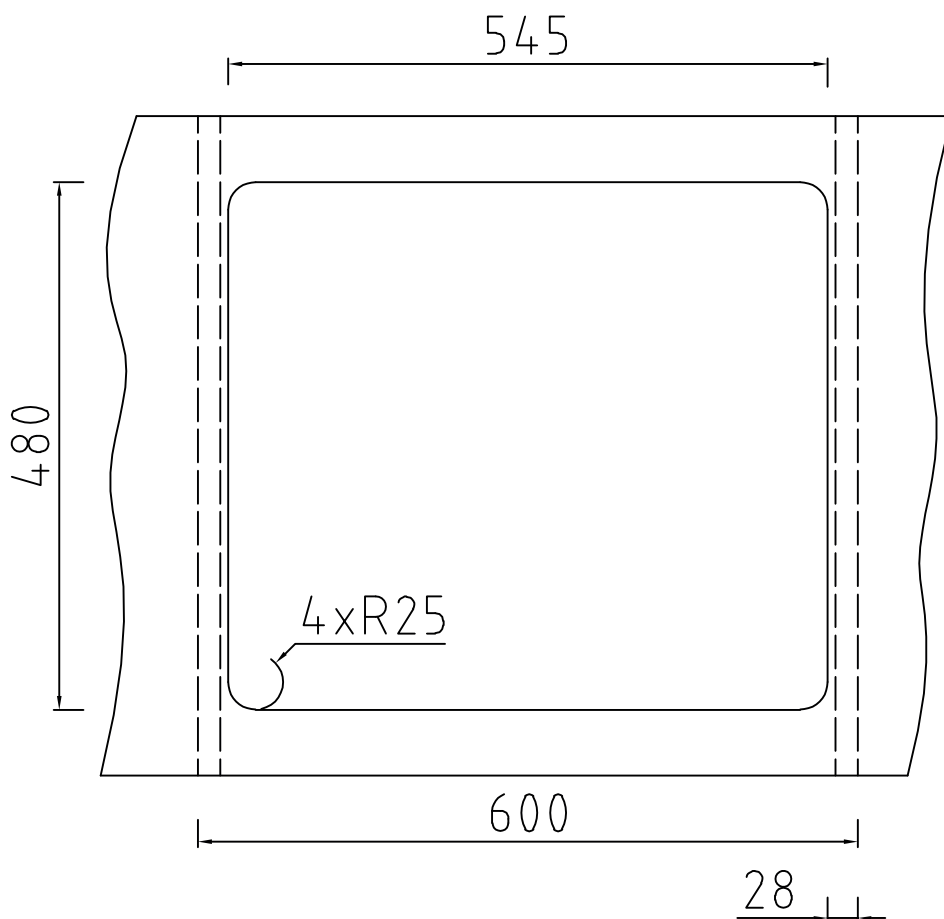

Juna 57 køkkenvask

Udskæringsmål

Varenr.: 11350K

VVS-nr.: 682468180

Min. skabsbredde:

600 mm

UDSKÆRINGSMÅL
AUSSPARUNG
CUTOUT

Nedfældning
Einbau
Normal installation

LAVABO®

Vi anbefaler, på grund af materialemæssige tolerancer på +/- 1,5 %, at foretage udskæringen baseret på den leverede vask.